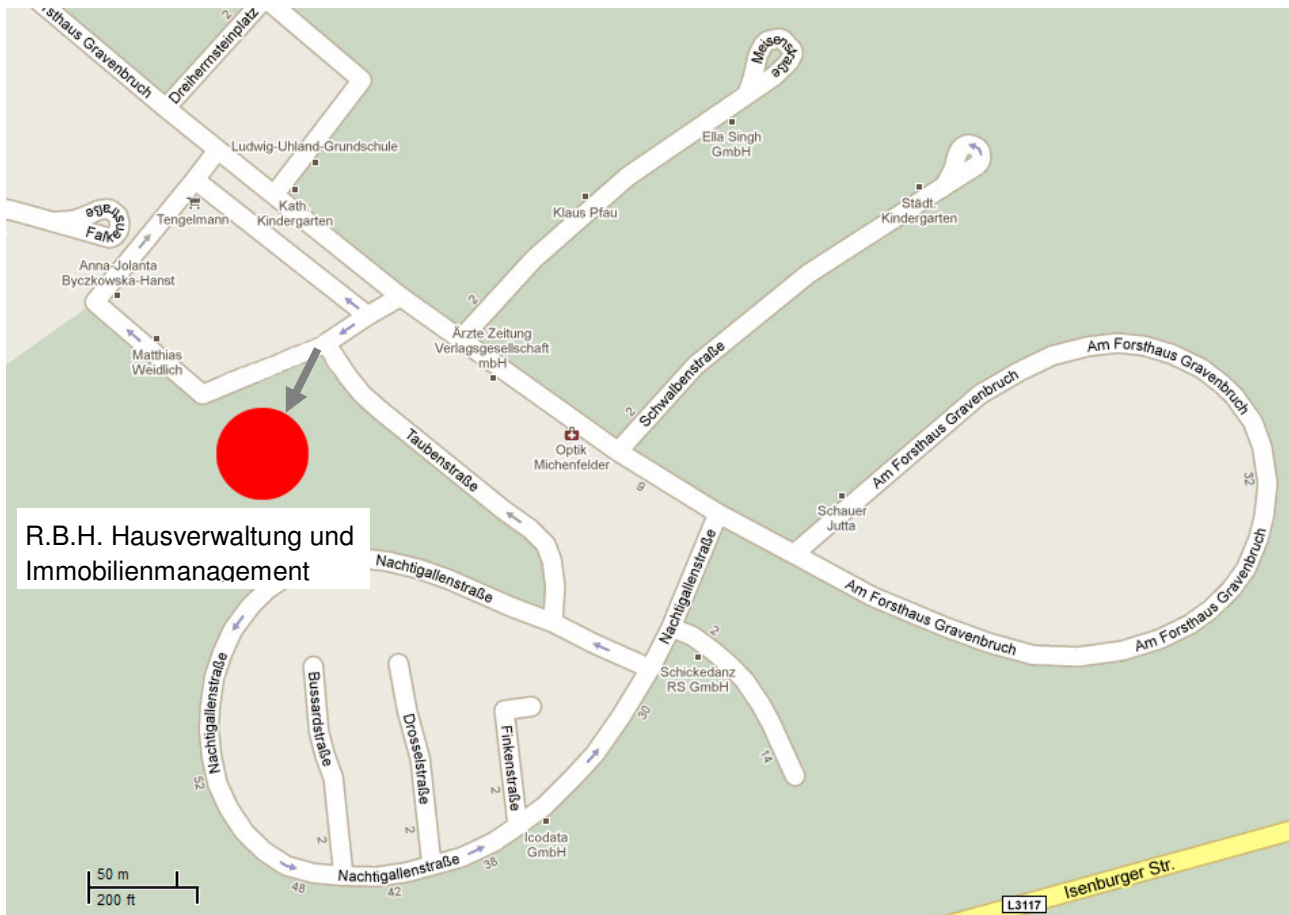

Anfahrtsbeschreibung

R.B.H. Hausverwaltung und Immobilienmanagement GmbH

Nachtigallenstr. 62

63263 Neu-Isenburg

Von der A661

- Bei Ausfahrt **18 Neu-Isenburg**, Richtung Heisenstamm (1,8 km)
- Bei **B459 links** abbiegen (0,8 km)
- Bei **Am Forsthaus Gravenbruch** rechts abbiegen (0,9 km)
- Bei **Dreiherrnsteinplatz** rechts abbiegen (0,1 km), das **Ziel** befindet sich links

Von der A3

- Ausfahrt Richtung **Egelsbach/B. Homburg/Frankfurt/Offenbach/A661** (0,3 km)
- Bei Ausfahrt **52-Offenbach Richtung F-Sachsenh./OF-Süd/B46/B3** fahren (0,8 km)
- Im Kreisverkehr **dritte Ausfahrt B459/B46/Sprendlinger Landstraße** Richtung **Darmstadt/Dieburg/Dietzenbach/Neu-Isenburg** nehmen (1,2 km)
- Bei **B459** links abbiegen (1,1 km)
- Bei **Am Forsthaus Gravenbruch** rechts abbiegen (0,9 km)
- Bei **Dreiherrnsteinplatz** rechts abbiegen (0,1 km), das Ziel befindet sich links